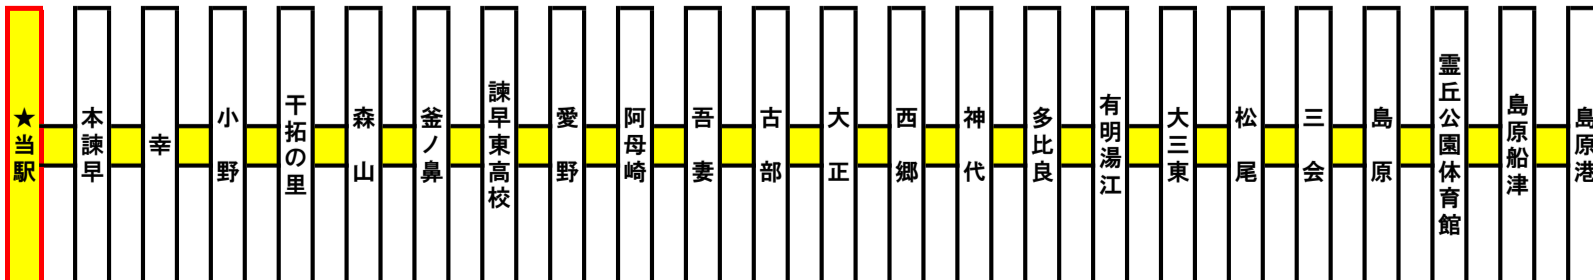

島原鉄道 諫早駅 列車時刻表

(2024年4月1日改正)

平日			休日(土・日・祝日)		
上り(到着)時刻	時	下り(発車)時刻・行先	上り(到着)時刻	時	下り(発車)時刻・行先
	5			5	
16 34 58	6	24 52 本諫早 島原港	34 58	6	52 島原港
24 52	7	19 44 島原港 島原港	17 38	7	05 32 48 本諫早 島原港 本諫早
13 36 54	8	05 23 47 島原港 本諫早 島原港	00 24 43	8	18 31 島原港 本諫早
	9	25 島原港	06 40	9	00 15 57 島原港 本諫早 島原港
12 40	10	21 48 本諫早 島原港	03 40	10	21 50 本諫早 島原港
19 40	11	29 48 本諫早 島原港	19 40	11	観光列車 ←カフェトレイン 10 29 48 島原 本諫早 島原港 運転日注意 完全予約制
19 40	12	29 48 本諫早 島原港	19 40	12	29 48 本諫早 島原港
19 40	13	29 48 本諫早 島原港	19 40	13	29 48 本諫早 島原港
19 40	14	29 48 本諫早 島原港	19 40	14	29 48 本諫早 島原港
19 40	15	29 48 本諫早 島原港	19 40	15	29 48 本諫早 島原港
19 38	16	27 47 本諫早 島原港	19 38	16	27 47 本諫早 島原港
16	17	31 島原港	16	17	32 島原港
01 30 53	18	22 45 本諫早 島原港	00 31	18	25 40 島原港 本諫早
13 46	19	03 37 57 本諫早 島原港 本諫早	10 57	19	29 島原港
09 37	20	29 53 島原船津 本諫早	55	20	28 島原船津
08	21	33 島原船津	24	21	12 34 本諫早 島原船津
01	22	10 本諫早	04	22	10 本諫早
細字は本諫早駅始発	23		細字は本諫早駅始発	23	

※列車は全て各駅停車です。(カフェトレインを除く)

◆当駅からの運賃(円)

諫早	—	大正	840
本諫早	150	西郷	920
幸	150	神代	1,030
小野	200	多比良	1,140
干拓の里	240	有明湯江	1,190
森山	330	大三東	1,290
釜ノ鼻	400	松尾	1,310
諫早東高校	480	三会	1,370
愛野	520	島原	1,460
阿母崎	600	霊丘公園体育館	1,490
吾妻	680	島原船津	1,520
古部	800	島原港	1,540

◆路線図

★ご案内(諫早駅の窓口営業時間)

《平日》 7:35~19:10

《土日祝日》 7:50~18:40

上記時間外で駅員が不在の場合、お問い合わせは下記までご連絡ください。

① 本諫早駅 【電話】0957-22-0047 (5:55~22:15)

② 島原船津駅 【電話】0957-62-4706 (5:40~23:05)

※ お忘れ物のお問い合わせは島原船津駅までご連絡ください。

★カフェトレインのお問い合わせは島原駅【電話】0957-62-4705 まで

◎当駅での主な接続

- ・JR西九州新幹線(博多・武雄温泉方面・長崎方面)
- ・JR長崎本線(長崎・市布・長与方面・肥前鹿島方面)
- ・JR大村線(大村・ハウステンボス・佐世保方面)
- ・バス長崎空港行